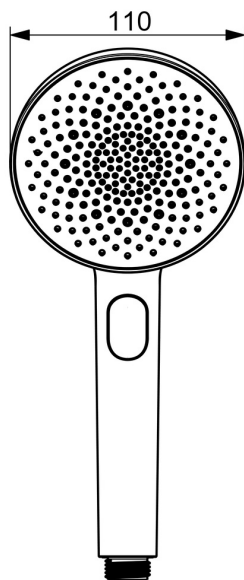

HANSAAURELIA - Symfónia jednoduchosti a elegancie.

Objavte harmóniu HANSAAURELIA, symfóniu jednoduchosti a elegancie. AURELIA čerpá dizajnovú inšpiráciu z prekrásnych prvkov divokej prírody. Od elegantného kvetu lotosu, ktorý sa premenil na sprchovú hlavicu navrhnutú pre čisté potešenie, až po najjednoduchšiu krivku malého kvapky vody, ktorá tvaruje našu ručnú sprchu, každý detail odráža krásu, ktorá nás obklopuje v prírode.

Elegancia je kľúčová pre každý prvok, vytvárajúca bezproblémové spojenie medzi formou a funkciou.

Ručná sprcha s 3 druhmi lúčov a priemerom 110 mm

Jednoduchý prepínač pre výber druhu lúča

ZVÝŠENIE VAŠICH MOMENTOV

- Riešenia pre sprchy
- Príslušenstvo
- Brúsená oceľ
- Technológia proti usadeninám (ľahko sa čistí)
- Pulzujúci - Silný prúd vody pre masáž alebo ošetrovanie tela, Intenzívny - Povzbudzujúci prúd vody, Relaxačný - Jemný prúd vody, príjemný pre celé telo
- 3-prúdová