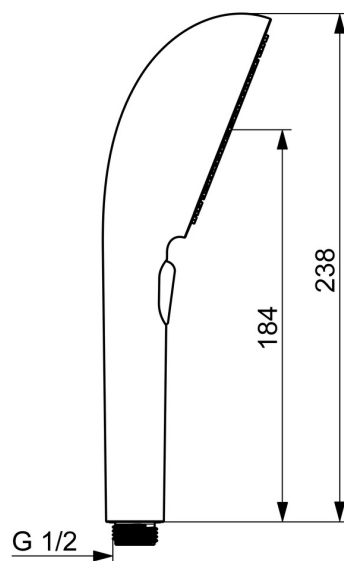

EAN: 4057304021343
static.hansa.com/4733010080

HANSAAURELIA - Symfónia jednoduchosti a elegancie.

Objavte harmóniu HANSAAURELIA, symfóniu jednoduchosti a elegancie. AURELIA čerpá dizajnovú inšpiráciu z prekrásnych prvkov divokej prírody. Od elegantného kvetu lotosu, ktorý sa premenil na sprchovú hlavicu navrhnutú pre čisté potešenie, až po najjednoduchšiu krivku malého kvapky vody, ktorá tvaruje našu ručnú sprchu, každý detail odráža krásu, ktorá nás obklopuje v prírode.

Elegancia je kľúčová pre každý prvok, vytvárajúca bezproblémové spojenie medzi formou a funkciou.

Ručná sprcha s 3 druhmi lúčov a priemerom 110 mm

Jednoduchý prepínač pre výber druhu lúča

ZVÝŠENIE VAŠICH MOMENTOV

Technické údaje

Vlastnosti prietoku

Prietok pri tlaku 3 bar (s obmedzovačmi prietoku) **12.0 l/min**

Technické vlastnosti

Dodávka teplej vody **max. +65°C**
Pracovný tlak **0.5-5 bar**
Spojovacia veľkosť **G1/2**
Materiál **Kompozit**